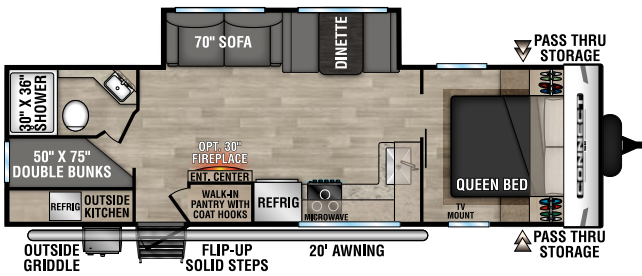

# 2023 CONNECT SE

**C231BHKSE** UVW - 5,300 | Exterior Length - 27' 4" | Sleeps - 8

**C241BHKSE** UVW - 5,380 | Exterior Length - 29' 1" | Sleeps - 8

**NEW**  
**C251RLSE** UVW - 5,720 | Exterior Length - 29' 7" | Sleeps - 6

**NEW**  
**C261BHSE** UVW - 6,210 | Exterior Length - 32' 9" | Sleeps - 9

**C271BHKSE** UVW - 5,930 | Exterior Length - 32' 1" | Sleeps - 9

**C312BHKSE** UVW - 7,290 | Exterior Length - 36' 7" | Sleeps - 9