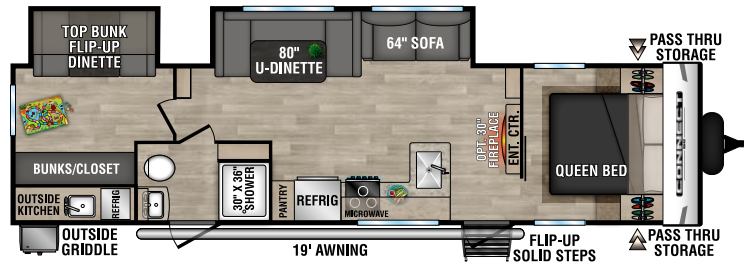

# 2023 CONNECT SE

**C231BHKSE** UVW - 5,300 | Exterior Length - 27' 4" | Sleeps - 8

**C241BHKSE** UVW - 5,380 | Exterior Length - 29' 1" | Sleeps - 8

**NEW**  
**C251RLSE** UVW - 5,720 | Exterior Length - 29' 7" | Sleeps - 6

**NEW**  
**C261BHSE** UVW - 6,210 | Exterior Length - 32' 9" | Sleeps - 9

**C271BHKSE** UVW - 5,930 | Exterior Length - 32' 1" | Sleeps - 9

**C312BHKSE** UVW - 7,290 | Exterior Length - 36' 7" | Sleeps - 9